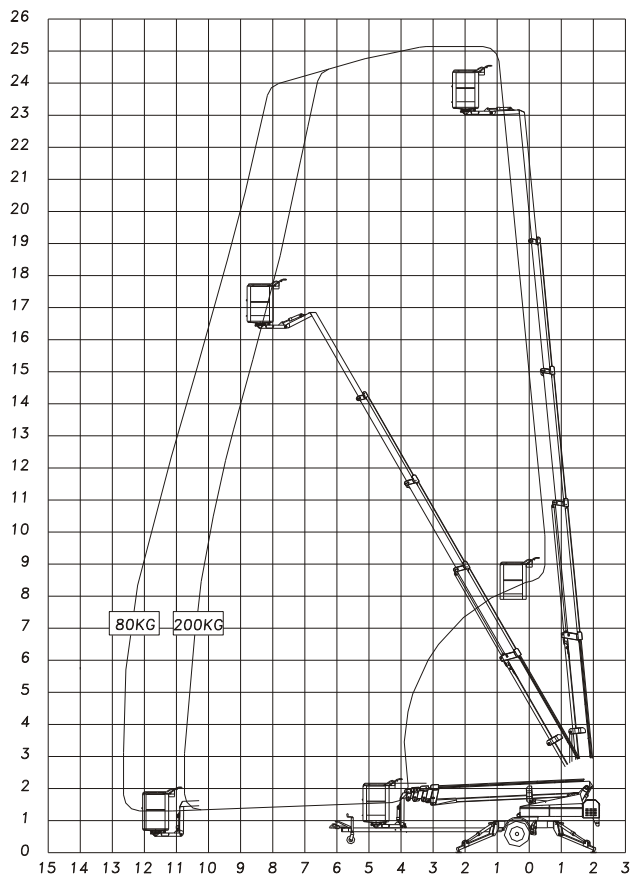

OMMELIFT

Quality since 1906

2500 E

Montiert auf trailer

Technische Daten	2500 E	2500 EB	2500 EBD
Max. Arbeitshöhe	25.10 m		
Max. Arbeitsradius	12.60 m		
Max. Korblast	200 kg		
Korbgröße	1.25x0.8x1.1m		
Drehbarer Korb	± 41°		
Drehung	± 400°		
Bühnenantrieb	230V/16A	Batterie	Batterie/ Diesel
Batterie		24V/200Ah/5h	24V/200Ah/5h
Ladegerät		24 V/30 A	24 V/30 A
Dieselmotor			14kW/18.8PS
Generator			24 V/22 A
Transportlänge	8.40 m		
Transporthöhe	2.10 m		
Transportbreite	1.70 m		
Arbeitsbreite	4.25 m		
Gesamtgewicht	3000 kg	3060 kg	3180 kg
Steuerung	Proportional		
Hydraulische Stützen	+		
Fahrtrieb	+		
230V Anschluss im Korb	+		

+ Standard

ZUVERLÄSSIG, BEQUEM UND ZEITSPAREND

Abgewinkelter Korbarm

Fahrtrieb

Einfache Bedienung

Transport

- 2500E, 2500EB und 2500EBD sind bis auf die Antriebsart baugleich. Die Bühne ist serienmäßig mit hydraulischen Stützen, drehbarem Korb und Proportionalsteuerung ausgestattet. Sie kann vom Korb und vom Turm aus gesteuert werden. Die Korbaufhängung ist so konstruiert, daß der Korb über einen abgewinkelten Korbarm mit dem äußersten Teleskopglied verbunden ist, wodurch die Reichweite über Hindernisse vergrößert wird. Die speziell konstruierten Stahlausleger mit großdimensioniertem Querschnitt ermöglichen einen optimalen Arbeitsbereich und große Stabilität. Die geringe Transportlänge ermöglicht den Einsatz auch auf sehr engem Raum.
- 2500E wird von einem 230V-Motor durch Netzanschluß an 230V/16A angetrieben. Der Typ 2500E ist besonders geeignet, wenn Dauerbetrieb erforderlich ist.
- 2500EB wird von einer leistungsstarken (24V/200Ah/5h) Batterie angetrieben, die vom eingebauten Ladegerät aufgeladen wird. (Die Aufladung ist auch während des Betriebes möglich). Der Typ 2500EB ist besonders für Aufgaben geeignet, bei denen ein 230 V-Anschluß nicht ständig verfügbar ist.